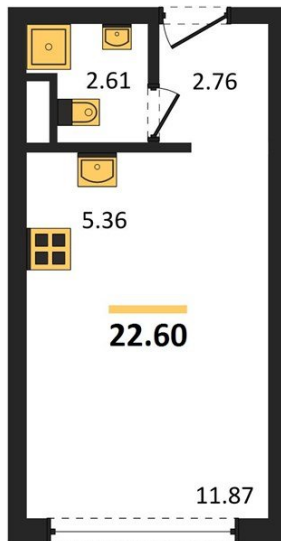

1983

НЕДВИЖИМОСТЬ И ИНВЕСТИЦИИ

Студия № 8

Этаж 1/15 · 22,60 м²

Студия

г. Воронеж

<https://xn--36-6kch5aj8bbq6g.xn--p1ai/search/new/15264/>

№ квартиры	8	Этаж	1 / 15
Площадь	22,60 м²	Жилая	11,90 м²
Отделка	Чистовая		