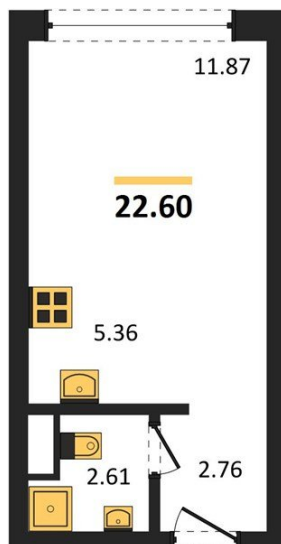

1983

НЕДВИЖИМОСТЬ И ИНВЕСТИЦИИ

Студия № 2

Этаж 1/15 · 22,60 м²

Студия

г. Воронеж

<https://xn--36-6kch5aj8bbq6g.xn--p1ai/search/new/15263/>

№ квартиры	2	Этаж	1 / 15
Площадь	22,60 м²	Жилая	11,90 м²
Отделка	Чистовая		