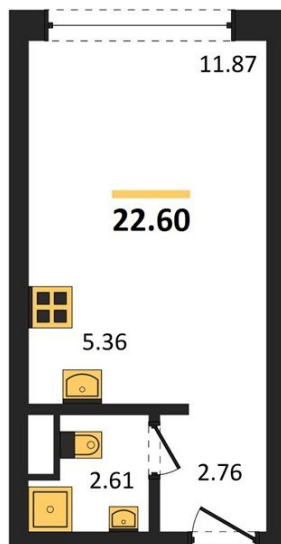

1983

НЕДВИЖИМОСТЬ И ИНВЕСТИЦИИ

Студия № 14

Этаж 1/15 · 22,60 м²

Студия

г. Воронеж

<https://xn--36-6kch5aj8bbq6g.xn--p1ai/search/new/15261/>

№ квартиры	14	Этаж	1 / 15
Площадь	22,60 м²	Жилая	11,90 м²
Отделка	Чистовая		