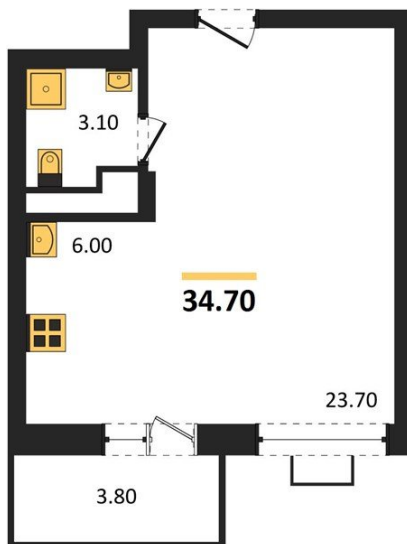

1983

НЕДВИЖИМОСТЬ И ИНВЕСТИЦИИ

Студия № 502

Этаж 2/14 · 34,70 м²

Студия

г. Воронеж

<https://xn--36-6kch5aj8bbq6g.xn--p1ai/search/new/15237/>

№ квартиры	502	Этаж	2 / 14
Площадь	34,70 м²	Жилая	23,70 м²
Отделка	Предчистовая		