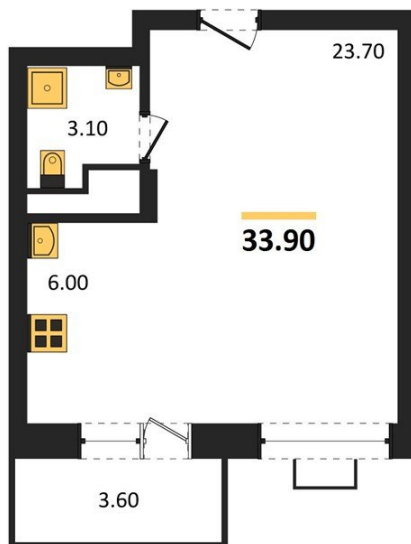

1983

НЕДВИЖИМОСТЬ И ИНВЕСТИЦИИ

Студия № 574

Этаж 14/14 · 33,90 м²

Студия

г. Воронеж

<https://xn--36-6kch5aj8bbq6g.xn--p1ai/search/new/15222/>

№ квартиры	574	Этаж	14 / 14
Площадь	33,90 м²	Жилая	23,70 м²
Отделка	Предчистовая		