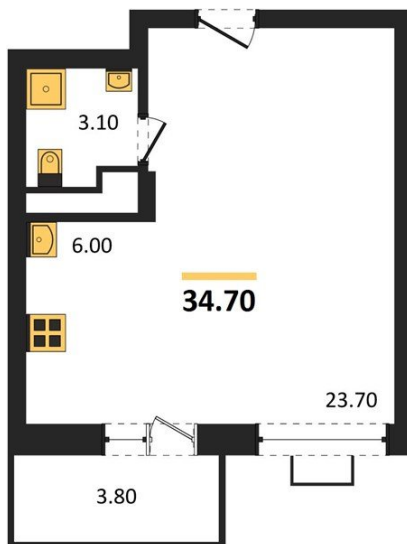

1983

НЕДВИЖИМОСТЬ И ИНВЕСТИЦИИ

Студия № 568

Этаж 13/14 · 34,70 м²

Студия

г. Воронеж

<https://xn--36-6kch5aj8bbq6g.xn--p1ai/search/new/15218/>

№ квартиры	568	Этаж	13 / 14
Площадь	34,70 м²	Жилая	23,70 м²
Отделка	Предчистовая		