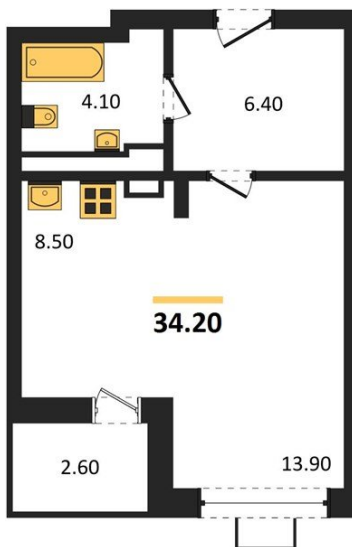

## Студия № 620

Этаж 8/14 · 34,20 м<sup>2</sup>

### Студия

г. Воронеж

<https://xn--36-6kch5aj8bbq6g.xn--p1ai/search/new/15134/>

№ квартиры	<b>620</b>	Этаж	<b>8 / 14</b>
Площадь	<b>34,20 м<sup>2</sup></b>	Жилая	<b>13,90 м<sup>2</sup></b>
Отделка	<b>Предчистовая</b>		