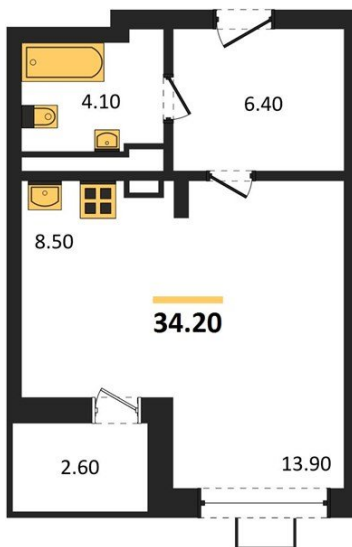

1983

НЕДВИЖИМОСТЬ И ИНВЕСТИЦИИ

Студия № 608Этаж 6/14 · 34,20 м²**Студия**

г. Воронеж

<https://xn--36-6kch5aj8bbq6g.xn--p1ai/search/new/15132/>

№ квартиры	608	Этаж	6 / 14
Площадь	34,20 м²	Жилая	13,90 м²
Отделка	Предчистовая		