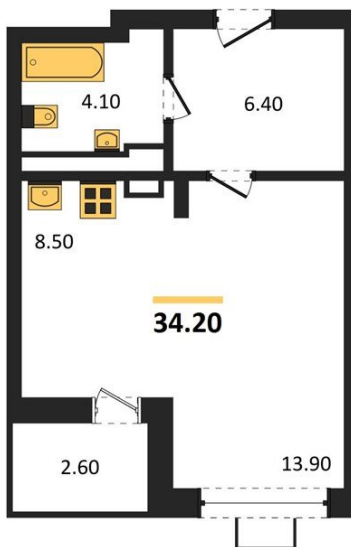

1983

НЕДВИЖИМОСТЬ И ИНВЕСТИЦИИ

Студия № 602

Этаж 5/14 · 34,20 м²

Студия

г. Воронеж

<https://xn--36-6kch5aj8bbq6g.xn--p1ai/search/new/15131/>

№ квартиры	602	Этаж	5 / 14
Площадь	34,20 м²	Жилая	13,90 м²
Отделка	Предчистовая		