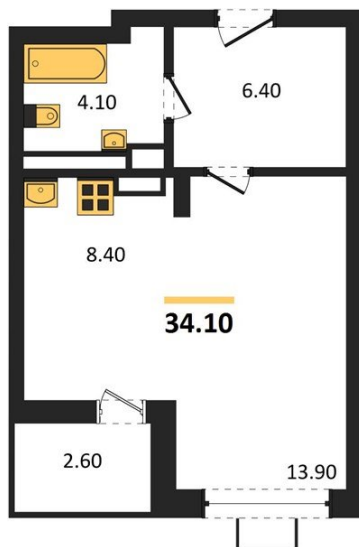

1983

НЕДВИЖИМОСТЬ И ИНВЕСТИЦИИ

Студия № 638Этаж 11/14 · 34,10 м²**Студия**

г. Воронеж

<https://xn--36-6kch5aj8bbq6g.xn--p1ai/search/new/15122/>

№ квартиры	638	Этаж	11 / 14
Площадь	34,10 м²	Жилая	13,90 м²
Отделка	Предчистовая		