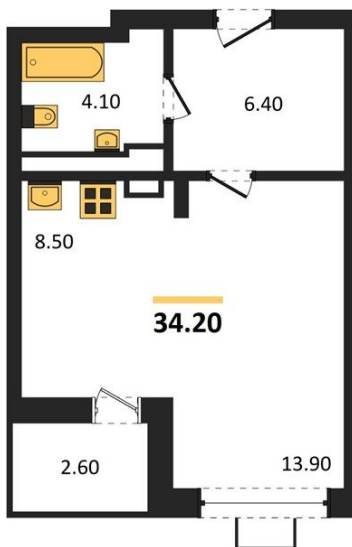

1983

НЕДВИЖИМОСТЬ И ИНВЕСТИЦИИ

Студия № 632

Этаж 10/14 · 34,20 м²

Студия

г. Воронеж

<https://xn--36-6kch5aj8bbq6g.xn--p1ai/search/new/151113/>

№ квартиры	632	Этаж	10 / 14
Площадь	34,20 м²	Жилая	13,90 м²
Отделка	Предчистовая		