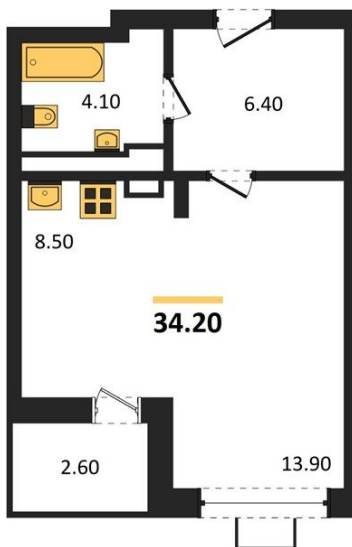

1983

НЕДВИЖИМОСТЬ И ИНВЕСТИЦИИ

Студия № 626

Этаж 9/14 · 34,20 м²

Студия

г. Воронеж

<https://xn--36-6kch5aj8bbq6g.xn--p1ai/search/new/15112/>

№ квартиры	626	Этаж	9 / 14
Площадь	34,20 м²	Жилая	13,90 м²
Отделка	Предчистовая		