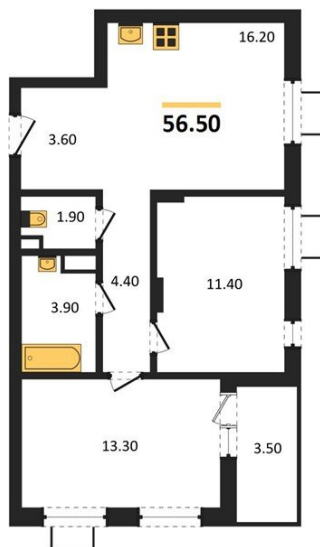

1983

НЕДВИЖИМОСТЬ И ИНВЕСТИЦИИ

2-комнатная квартира № 655

Этаж 14/14 · 56,50 м²

2-комнатная квартира

г. Воронеж

<https://xn--36-6kch5aj8bbq6g.xn--p1ai/search/new/15111/>

№ квартиры	655	Этаж	14 / 14
Площадь	56,50 м²	Жилая	24,70 м²
Кухня	16,20 м²	Отделка	Предчистовая