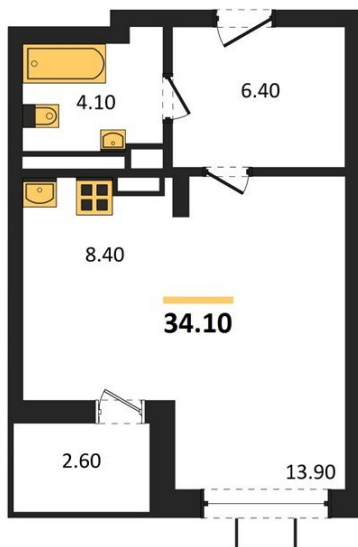

1983

НЕДВИЖИМОСТЬ И ИНВЕСТИЦИИ

Студия № 650Этаж 13/14 · 34,10 м²**Студия**

г. Воронеж

<https://xn--36-6kch5aj8bbq6g.xn--p1ai/search/new/15107/>

№ квартиры	650	Этаж	13 / 14
Площадь	34,10 м²	Жилая	13,90 м²
Отделка	Предчистовая		