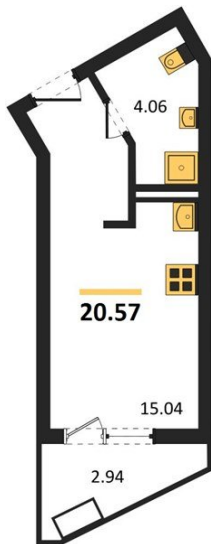

1983

НЕДВИЖИМОСТЬ И ИНВЕСТИЦИИ

Студия № 366

Этаж 8/13 · 20,60 м²

Студия

г. Воронеж

<https://xn--36-6kch5aj8bbq6g.xn--p1ai/search/new/15065/>

№ квартиры	366	Этаж	8 / 13
Площадь	20,60 м²	Жилая	15,00 м²
Отделка	Без отделки		