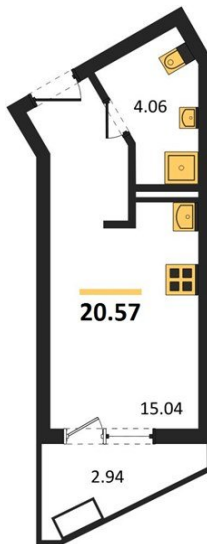

1983

НЕДВИЖИМОСТЬ И ИНВЕСТИЦИИ

Студия № 342

Этаж 6/13 · 20,60 м²

Студия

г. Воронеж

<https://xn--36-6kch5aj8bbq6g.xn--p1ai/search/new/15064/>

№ квартиры	342	Этаж	6 / 13
Площадь	20,60 м²	Жилая	15,00 м²
Отделка	Без отделки		