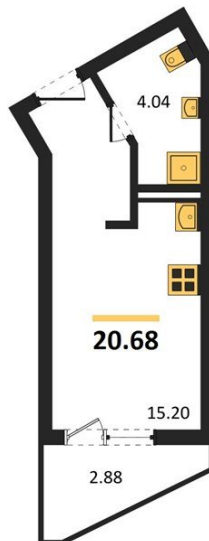

1983

НЕДВИЖИМОСТЬ И ИНВЕСТИЦИИ

Студия № 85

Этаж 8/13 · 20,70 м²

Студия

г. Воронеж

<https://xn--36-6kch5aj8bbq6g.xn--p1ai/search/new/15021/>

№ квартиры	85	Этаж	8 / 13
Площадь	20,70 м²	Жилая	15,20 м²
Отделка	Без отделки		