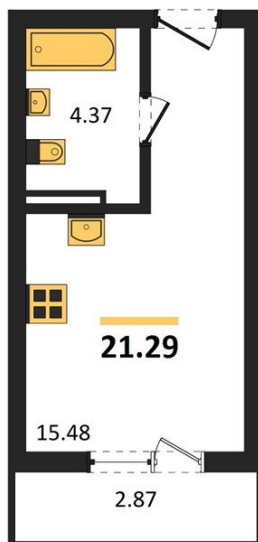

1983

НЕДВИЖИМОСТЬ И ИНВЕСТИЦИИ

Студия № 242Этаж 9/13 · 21,30 м²**Студия**

г. Воронеж

<https://xn--36-6kch5aj8bbq6g.xn--p1ai/search/new/14994/>

№ квартиры	242	Этаж	9 / 13
Площадь	21,30 м²	Жилая	15,50 м²
Отделка	Без отделки		