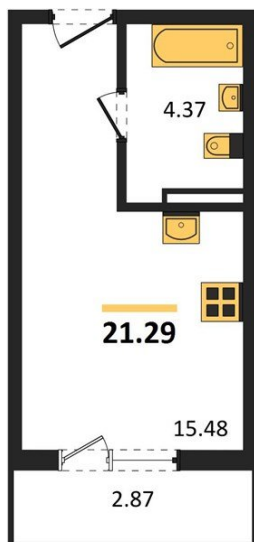

1983

НЕДВИЖИМОСТЬ И ИНВЕСТИЦИИ

Студия № 241

Этаж 9/13 · 21,30 м²

Студия

г. Воронеж

<https://xn--36-6kch5aj8bbq6g.xn--p1ai/search/new/14993/>

№ квартиры	241	Этаж	9 / 13
Площадь	21,30 м²	Жилая	15,50 м²
Отделка	Без отделки		