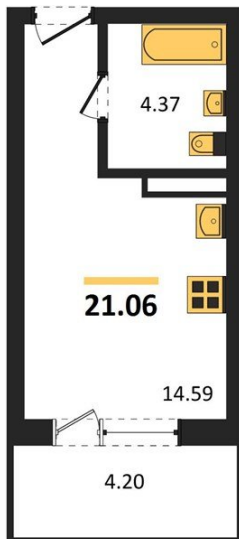

1983

НЕДВИЖИМОСТЬ И ИНВЕСТИЦИИ

Студия № 402

Этаж 7/10 · 21,10 м²

Студия

г. Воронеж

<https://xn--36-6kch5aj8bbq6g.xn--p1ai/search/new/14950/>

№ квартиры	402	Этаж	7 / 10
Площадь	21,10 м²	Жилая	14,60 м²
Отделка	Без отделки		