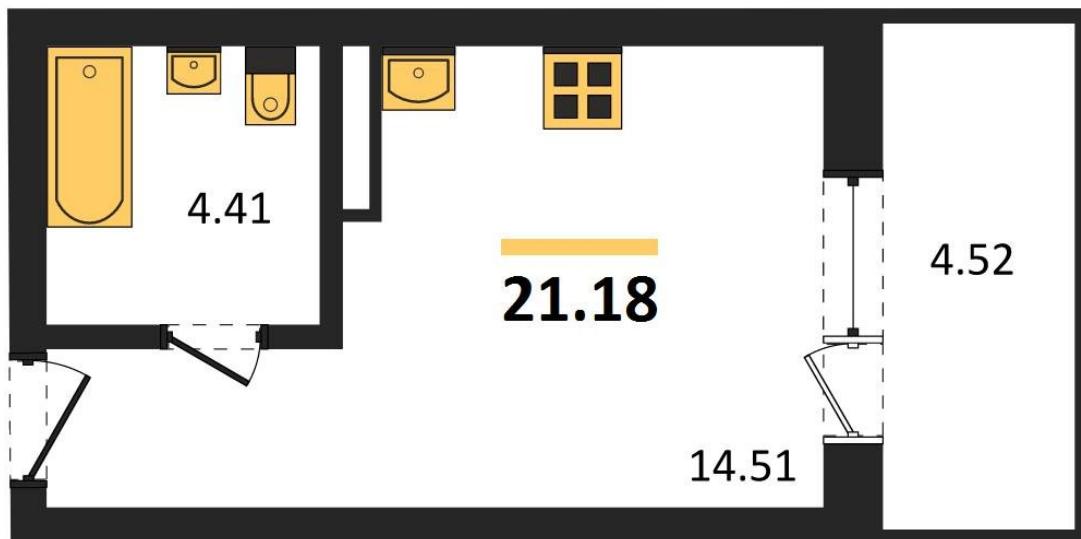

**1983**

НЕДВИЖИМОСТЬ И ИНВЕСТИЦИИ

**Студия № 365**Этаж 2/10 · 21,20 м<sup>2</sup>**Студия**

г. Воронеж

<https://xn--36-6kch5aj8bbq6g.xn--p1ai/search/new/14940/>

№ квартиры	<b>365</b>	Этаж	<b>2 / 10</b>
Площадь	<b>21,20 м<sup>2</sup></b>	Жилая	<b>14,50 м<sup>2</sup></b>
Отделка	<b>Без отделки</b>		