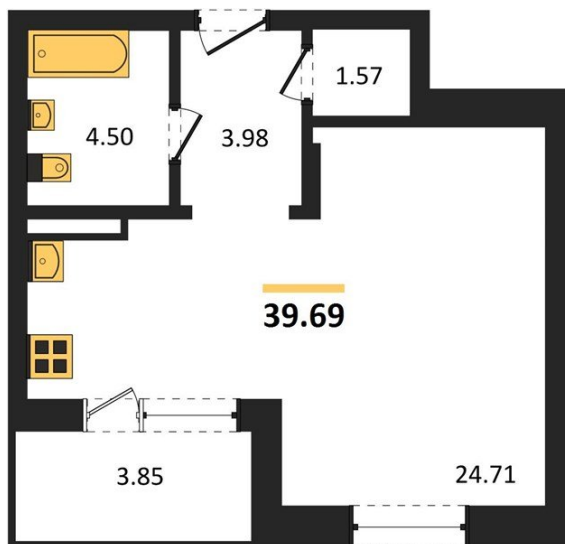

## Студия № 444

Этаж 6/10 · 39,70 м²

### Студия

г. Воронеж

<https://xn--36-6kch5aj8bbq6g.xn--p1ai/search/new/14934/>

№ квартиры	<b>444</b>	Этаж	<b>6 / 10</b>
Площадь	<b>39,70 м²</b>	Жилая	<b>24,70 м²</b>
Отделка	<b>Без отделки</b>		

Цена за м² **149 712 ₺**