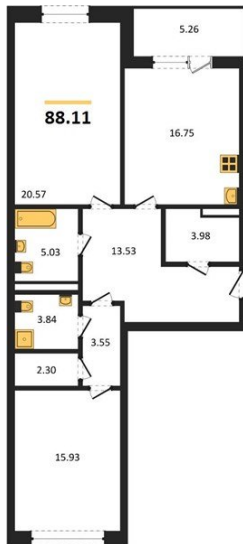

1983

НЕДВИЖИМОСТЬ И ИНВЕСТИЦИИ

2-комнатная квартира № 240Этаж 4/18 · 88,10 м²**2-комнатная квартира**

г. Воронеж

<https://xn--36-6kch5aj8bbq6g.xn--p1ai/search/new/14872/>

№ квартиры	240	Этаж	4 / 18
Площадь	88,10 м²	Жилая	36,50 м²
Кухня	16,80 м²	Отделка	Без отделки