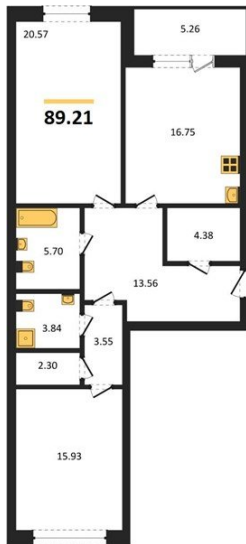

1983

НЕДВИЖИМОСТЬ И ИНВЕСТИЦИИ

2-комнатная квартира № 232Этаж 2/18 · 89,20 м²**2-комнатная квартира**

г. Воронеж

<https://xn--36-6kch5aj8bbq6g.xn--p1ai/search/new/14869/>

№ квартиры	232	Этаж	2 / 18
Площадь	89,20 м²	Жилая	36,50 м²
Кухня	16,80 м²	Отделка	Без отделки