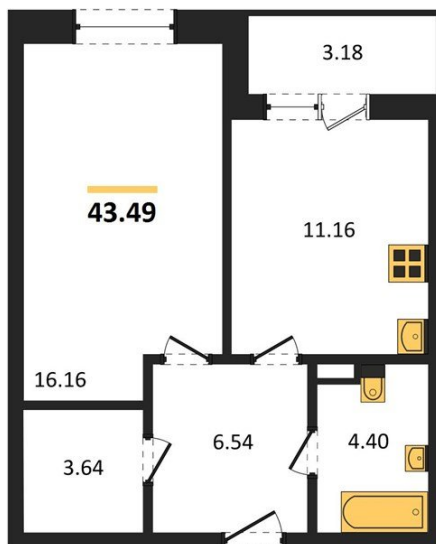

1983

НЕДВИЖИМОСТЬ И ИНВЕСТИЦИИ

1-комнатная квартира № 213Этаж 15/18 · 43,50 м²**1-комнатная квартира**

г. Воронеж

<https://xn--36-6kch5aj8bbq6g.xn--p1ai/search/new/14835/>

№ квартиры	213	Этаж	15 / 18
Площадь	43,50 м²	Жилая	16,20 м²
Кухня	11,20 м²	Отделка	Без отделки