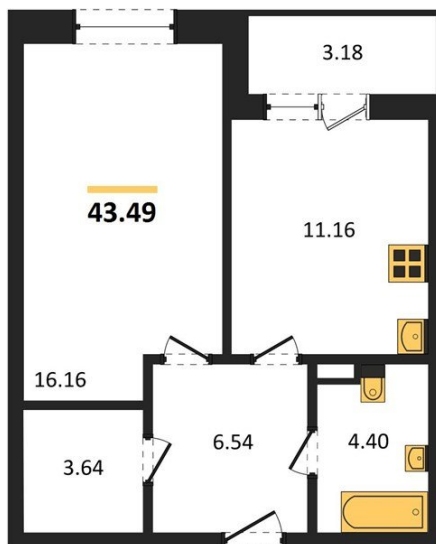

1983

НЕДВИЖИМОСТЬ И ИНВЕСТИЦИИ

1-комнатная квартира № 168Этаж 6/18 · 43,50 м²**1-комнатная квартира**

г. Воронеж

<https://xn--36-6kch5aj8bbq6g.xn--p1ai/search/new/14830/>

№ квартиры	168	Этаж	6 / 18
Площадь	43,50 м²	Жилая	16,20 м²
Кухня	11,20 м²	Отделка	Без отделки