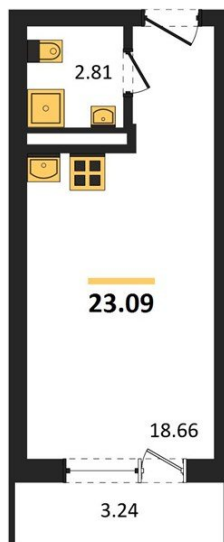

1983

НЕДВИЖИМОСТЬ И ИНВЕСТИЦИИ

Студия № 188

Этаж 16/18 · 23,10 м²

Студия

г. Воронеж

<https://xn--36-6kch5aj8bbq6g.xn--p1ai/search/new/14636/>

№ квартиры	188	Этаж	16 / 18
Площадь	23,10 м²	Жилая	18,70 м²
Отделка	Без отделки		