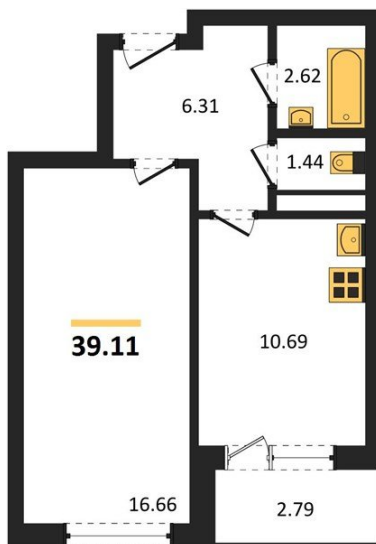

1983

НЕДВИЖИМОСТЬ И ИНВЕСТИЦИИ

1-комнатная квартира № 660Этаж 6/17 · 39,10 м²**1-комнатная квартира**

г. Воронеж

<https://xn--36-6kch5aj8bbq6g.xn--p1ai/search/new/14598/>

№ квартиры	660	Этаж	6 / 17
Площадь	39,10 м²	Жилая	16,70 м²
Кухня	10,70 м²	Отделка	Без отделки