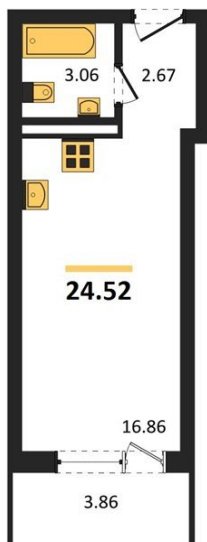

## Студия № 662

Этаж 6/17 · 24,50 м²

### Студия

г. Воронеж

<https://xn--36-6kch5aj8bbq6g.xn--p1ai/search/new/14589/>

№ квартиры	<b>662</b>	Этаж	<b>6 / 17</b>
Площадь	<b>24,50 м²</b>	Жилая	<b>16,90 м²</b>
Отделка	<b>Без отделки</b>		

Цена за м² **153 024 ₺**