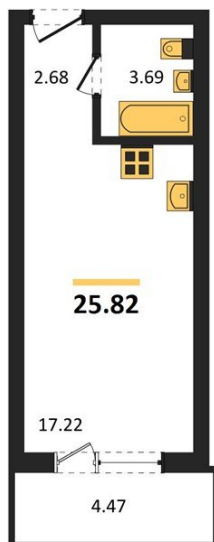

1983

НЕДВИЖИМОСТЬ И ИНВЕСТИЦИИ

Студия № 588

Этаж 13/17 · 25,80 м²

Студия

г. Воронеж

<https://xn--36-6kch5aj8bbq6g.xn--p1ai/search/new/14546/>

№ квартиры	588	Этаж	13 / 17
Площадь	25,80 м²	Жилая	17,20 м²
Отделка	Без отделки		