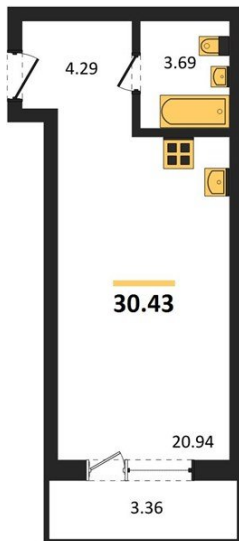

1983

НЕДВИЖИМОСТЬ И ИНВЕСТИЦИИ

Студия № 488

Этаж 2/17 · 30,40 м²

Студия

г. Воронеж

<https://xn--36-6kch5aj8bbq6g.xn--p1ai/search/new/14511/>

№ квартиры	488	Этаж	2 / 17
Площадь	30,40 м²	Жилая	20,90 м²
Отделка	Без отделки		