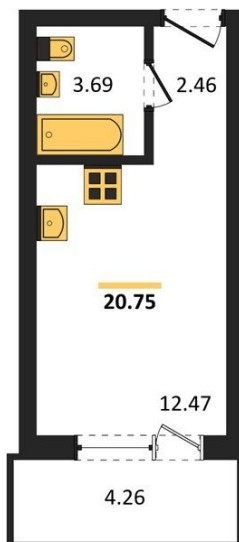

1983

НЕДВИЖИМОСТЬ И ИНВЕСТИЦИИ

Студия № 370

Этаж 10/17 · 20,80 м²

Студия

г. Воронеж

<https://xn--36-6kch5aj8bbq6g.xn--p1ai/search/new/14485/>

№ квартиры	370	Этаж	10 / 17
Площадь	20,80 м²	Жилая	12,50 м²
Отделка	Без отделки		