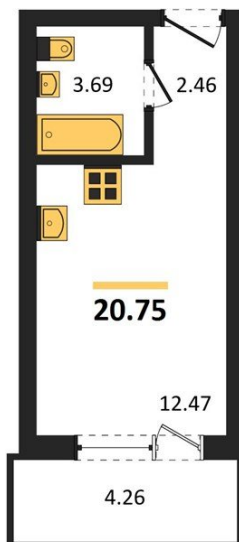

1983

НЕДВИЖИМОСТЬ И ИНВЕСТИЦИИ

Студия № 365

Этаж 9/17 · 20,80 м²

Студия

г. Воронеж

<https://xn--36-6kch5aj8bbq6g.xn--p1ai/search/new/14484/>

| | | | |
|------------|--------------------|-------|-----------------|
| № квартиры | 365 | Этаж | 9 / 17 |
| Площадь | 20,80 м² | Жилая | 12,50 м² |
| Отделка | Без отделки | | |