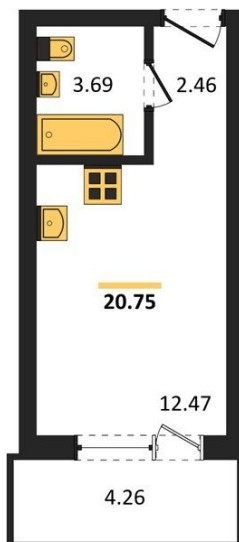

1983

НЕДВИЖИМОСТЬ И ИНВЕСТИЦИИ

Студия № 360

Этаж 8/17 · 20,80 м²

Студия

г. Воронеж

<https://xn--36-6kch5aj8bbq6g.xn--p1ai/search/new/14483/>

№ квартиры	360	Этаж	8 / 17
Площадь	20,80 м²	Жилая	12,50 м²
Отделка	Без отделки		