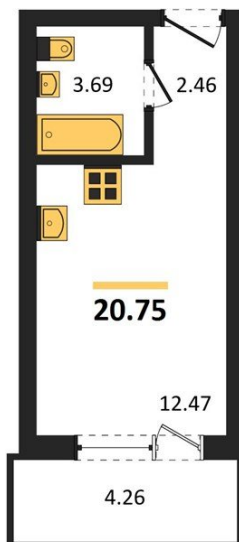

1983

НЕДВИЖИМОСТЬ И ИНВЕСТИЦИИ

Студия № 340

Этаж 4/17 · 20,80 м²

Студия

г. Воронеж

<https://xn--36-6kch5aj8bbq6g.xn--p1ai/search/new/14482/>

№ квартиры	340	Этаж	4 / 17
Площадь	20,80 м²	Жилая	12,50 м²
Отделка	Без отделки		