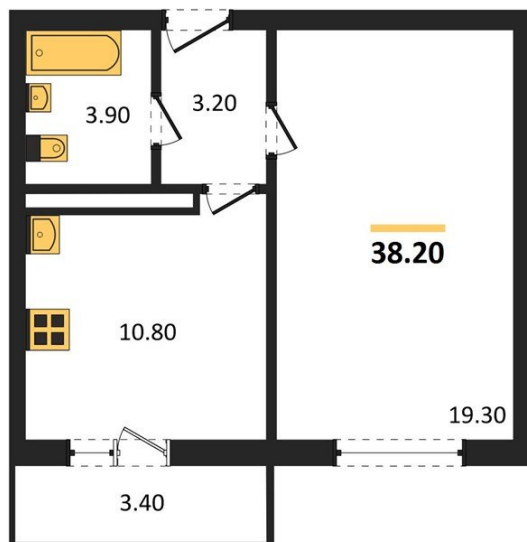

1983

НЕДВИЖИМОСТЬ И ИНВЕСТИЦИИ

1-комнатная квартира № 238Этаж 14/17 · 38,20 м²**1-комнатная квартира**

г. Воронеж

<https://xn--36-6kch5aj8bbq6g.xn--p1ai/search/new/14444/>

№ квартиры	238	Этаж	14 / 17
Площадь	38,20 м²	Жилая	19,30 м²
Кухня	10,80 м²	Отделка	Чистовая