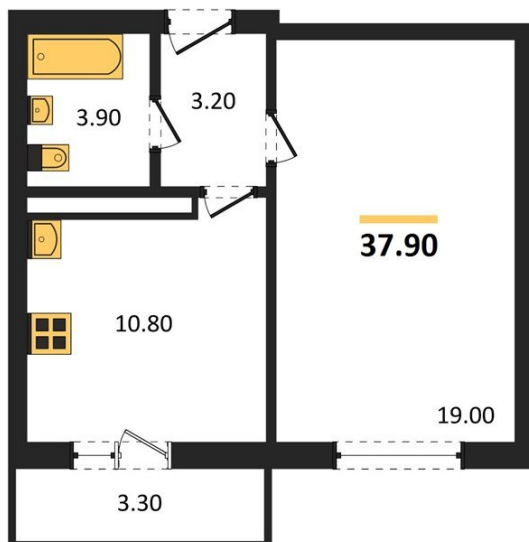

1983

НЕДВИЖИМОСТЬ И ИНВЕСТИЦИИ

1-комнатная квартира № 322Этаж 14/17 · 37,90 м²**1-комнатная квартира**

г. Воронеж

<https://xn--36-6kch5aj8bbq6g.xn--p1ai/search/new/14438/>

№ квартиры	322	Этаж	14 / 17
Площадь	37,90 м²	Жилая	19,00 м²
Кухня	10,80 м²	Отделка	Чистовая