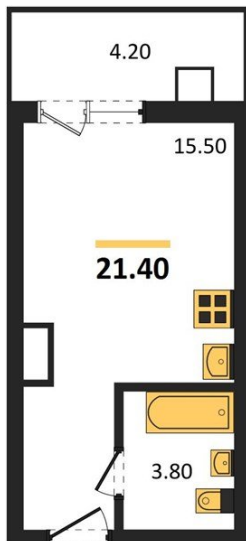

1983

НЕДВИЖИМОСТЬ И ИНВЕСТИЦИИ

Студия № 456Этаж 17/17 · 21,40 м²**Студия**

г. Воронеж

<https://xn--36-6kch5aj8bbq6g.xn--p1ai/search/new/14104/>

№ квартиры	456	Этаж	17 / 17
Площадь	21,40 м²	Жилая	15,50 м²
Отделка	Чистовая		