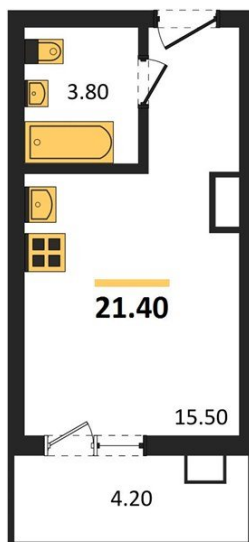

1983

НЕДВИЖИМОСТЬ И ИНВЕСТИЦИИ

Студия № 445Этаж 17/17 · 21,40 м²**Студия**

г. Воронеж

<https://xn--36-6kch5aj8bbq6g.xn--p1ai/search/new/14099/>

| | | | |
|------------|----------------------------|-------|----------------------------|
| № квартиры | 445 | Этаж | 17 / 17 |
| Площадь | 21,40 м² | Жилая | 15,50 м² |
| Отделка | Чистовая | | |