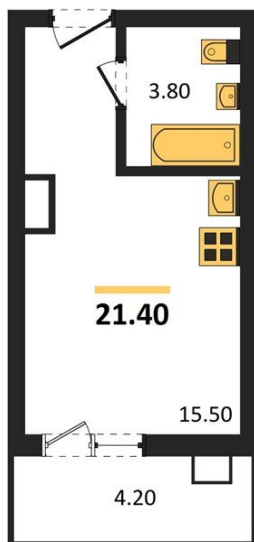

1983

НЕДВИЖИМОСТЬ И ИНВЕСТИЦИИ

Студия № 446

Этаж 17/17 · 21,40 м²

Студия

г. Воронеж

<https://xn--36-6kch5aj8bbq6g.xn--p1ai/search/new/14096/>

№ квартиры	446	Этаж	17 / 17
Площадь	21,40 м²	Жилая	15,50 м²
Отделка	Чистовая		