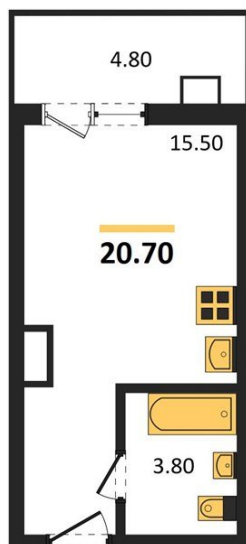

## Студия № 216

Этаж 2/17 · 20,70 м<sup>2</sup>

### Студия

г. Воронеж

<https://xn--36-6kch5aj8bbq6g.xn--p1ai/search/new/14084/>

№ квартиры	<b>216</b>	Этаж	<b>2 / 17</b>
Площадь	<b>20,70 м<sup>2</sup></b>	Жилая	<b>15,50 м<sup>2</sup></b>
Отделка	<b>Чистовая</b>		