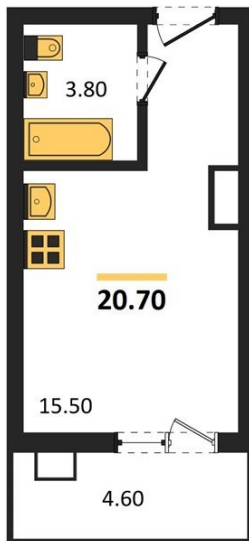

1983

НЕДВИЖИМОСТЬ И ИНВЕСТИЦИИ

Студия № 367

Этаж 12/17 · 20,70 м²

Студия

г. Воронеж

<https://xn--36-6kch5aj8bbq6g.xn--p1ai/search/new/14056/>

№ квартиры	367	Этаж	12 / 17
Площадь	20,70 м²	Жилая	15,50 м²
Отделка	Чистовая		