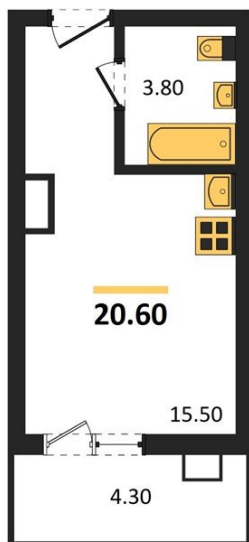

1983

НЕДВИЖИМОСТЬ И ИНВЕСТИЦИИ

Студия № 366

Этаж 12/17 · 20,60 м²

Студия

г. Воронеж

<https://xn--36-6kch5aj8bbq6g.xn--p1ai/search/new/14026/>

№ квартиры	366	Этаж	12 / 17
Площадь	20,60 м²	Жилая	15,50 м²
Отделка	Чистовая		