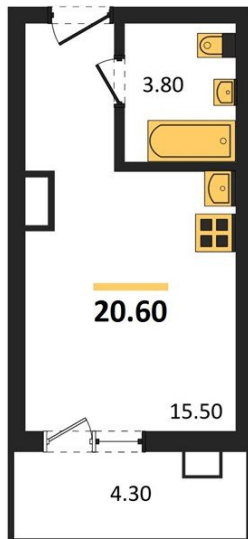

1983

НЕДВИЖИМОСТЬ И ИНВЕСТИЦИИ

Студия № 238

Этаж 4/17 · 20,60 м²

Студия

г. Воронеж

<https://xn--36-6kch5aj8bbq6g.xn--p1ai/search/new/14021/>

№ квартиры	238	Этаж	4 / 17
Площадь	20,60 м²	Жилая	15,50 м²
Отделка	Чистовая		