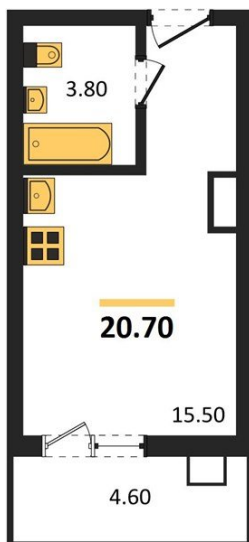

## Студия № 429

Этаж 16/17 · 20,70 м²

### Студия

г. Воронеж

<https://xn--36-6kch5aj8bbq6g.xn--p1ai/search/new/14018/>

№ квартиры	<b>429</b>	Этаж	<b>16 / 17</b>
Площадь	<b>20,70 м²</b>	Жилая	<b>15,50 м²</b>
Отделка	<b>Чистовая</b>		

Цена за м²