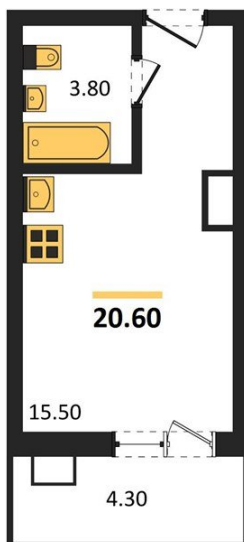

## Студия № 435

Этаж 16/17 · 20,60 м²

### Студия

г. Воронеж

<https://xn--36-6kch5aj8bbq6g.xn--p1ai/search/new/13997/>

№ квартиры	<b>435</b>	Этаж	<b>16 / 17</b>
Площадь	<b>20,60 м²</b>	Жилая	<b>15,50 м²</b>
Отделка	<b>Чистовая</b>		

Цена за м² **146 451 ₺**