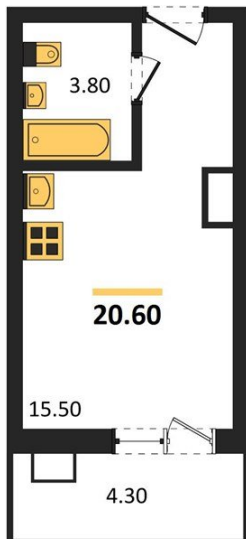

1983

НЕДВИЖИМОСТЬ И ИНВЕСТИЦИИ

Студия № 339

Этаж 10/17 · 20,60 м²

Студия

г. Воронеж

<https://xn--36-6kch5aj8bbq6g.xn--p1ai/search/new/13993/>

№ квартиры	339	Этаж	10 / 17
Площадь	20,60 м²	Жилая	15,50 м²
Отделка	Чистовая		