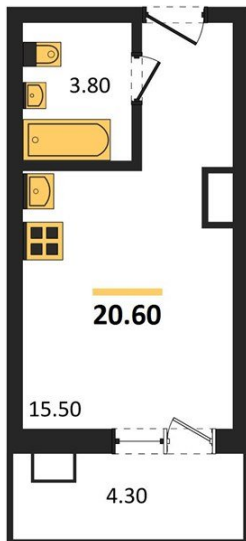

1983

НЕДВИЖИМОСТЬ И ИНВЕСТИЦИИ

Студия № 243

Этаж 4/17 · 20,60 м²

Студия

г. Воронеж

<https://xn--36-6kch5aj8bbq6g.xn--p1ai/search/new/13990/>

№ квартиры	243	Этаж	4 / 17
Площадь	20,60 м²	Жилая	15,50 м²
Отделка	Чистовая		