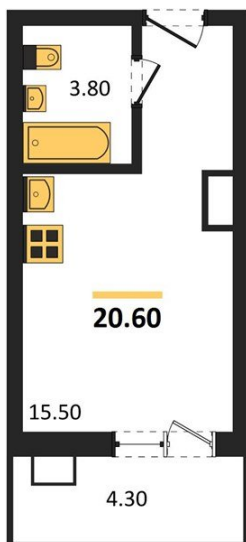

1983

НЕДВИЖИМОСТЬ И ИНВЕСТИЦИИ

Студия № 211Этаж 2/17 · 20,60 м²**Студия**

г. Воронеж

<https://xn--36-6kch5aj8bbq6g.xn--p1ai/search/new/13989/>

№ квартиры	211	Этаж	2 / 17
Площадь	20,60 м²	Жилая	15,50 м²
Отделка	Чистовая		