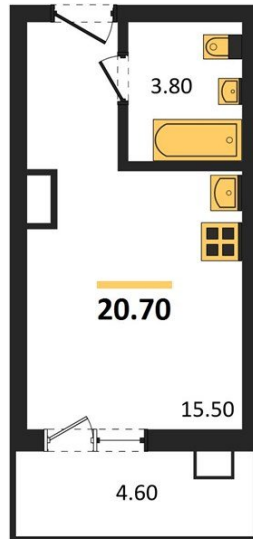

1983

НЕДВИЖИМОСТЬ И ИНВЕСТИЦИИ

Студия № 210Этаж 2/17 · 20,70 м²**Студия**

г. Воронеж

<https://xn--36-6kch5aj8bbq6g.xn--p1ai/search/new/13969/>

№ квартиры	210	Этаж	2 / 17
Площадь	20,70 м²	Жилая	15,50 м²
Отделка	Чистовая		